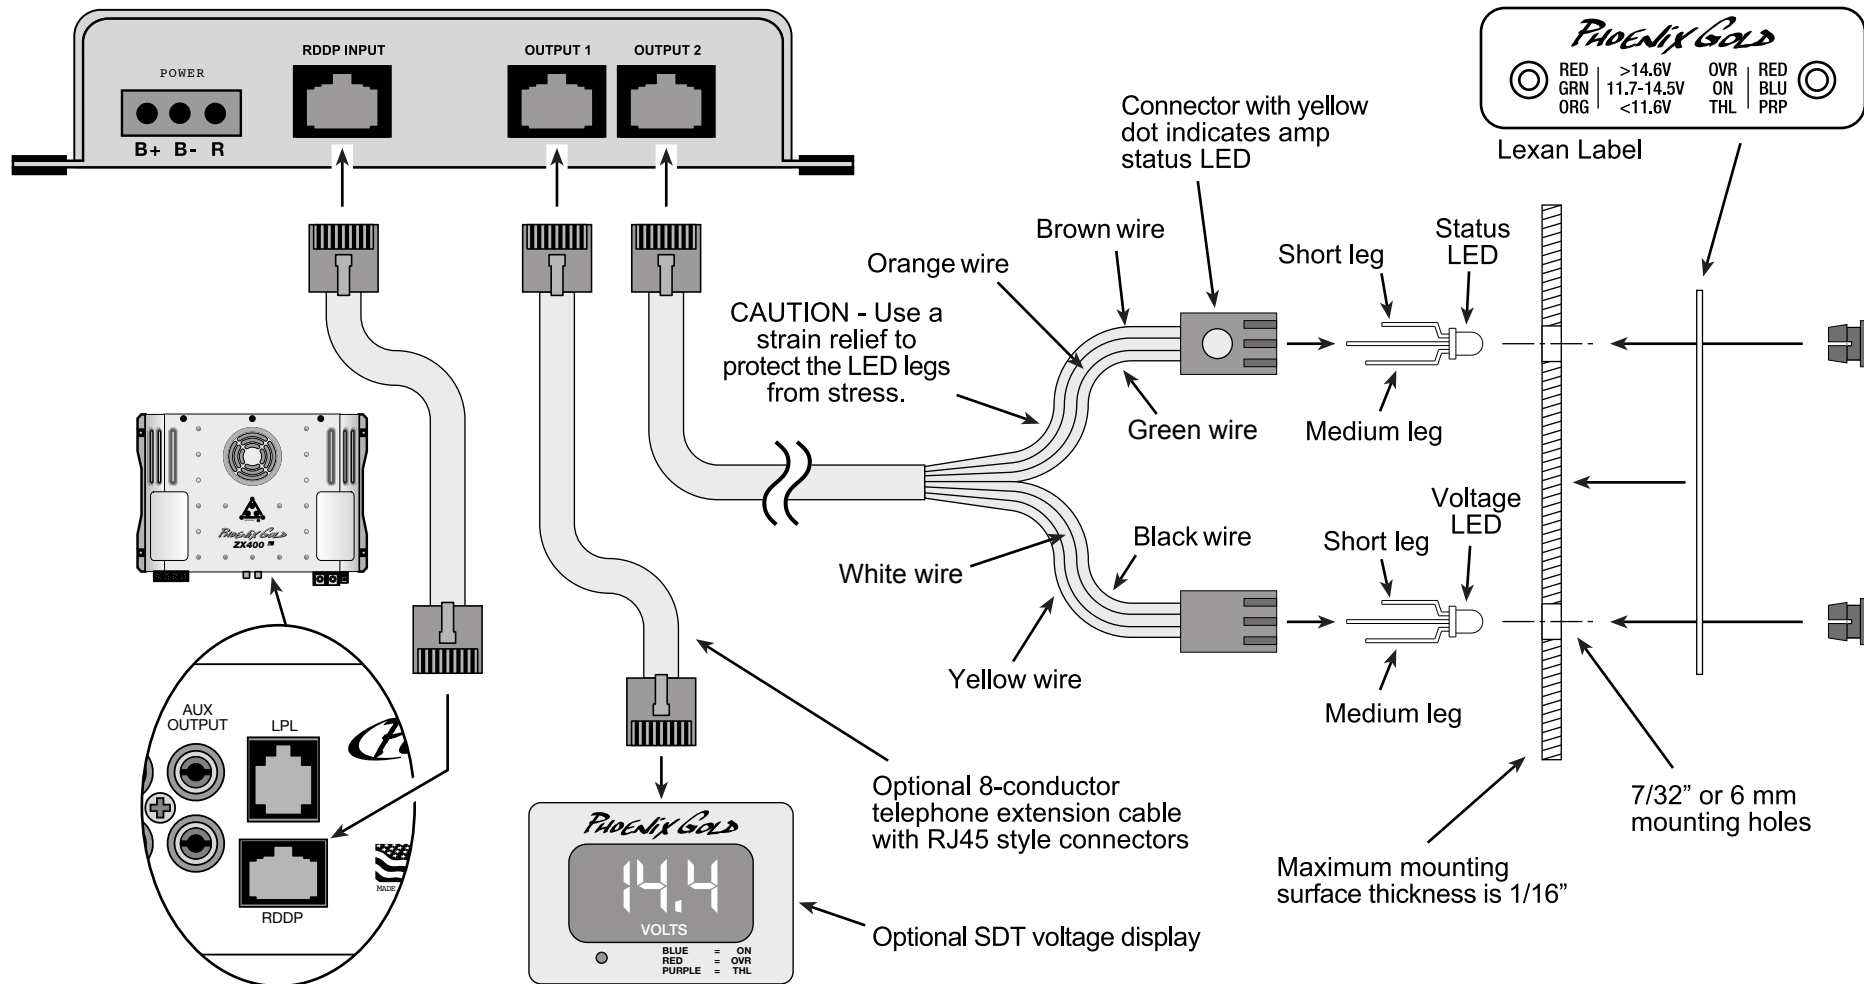

RDDP

INSTALLATION INSTRUCTIONS

PHOENIX GOLD INTERNATIONAL, INC.

9300 N. DECATUR - PORTLAND, OR 97203 - TEL: 503-286-9300 - FAX: 503-978-3380 - WWW.PHOENIXGOLD.COM

8100.0162A